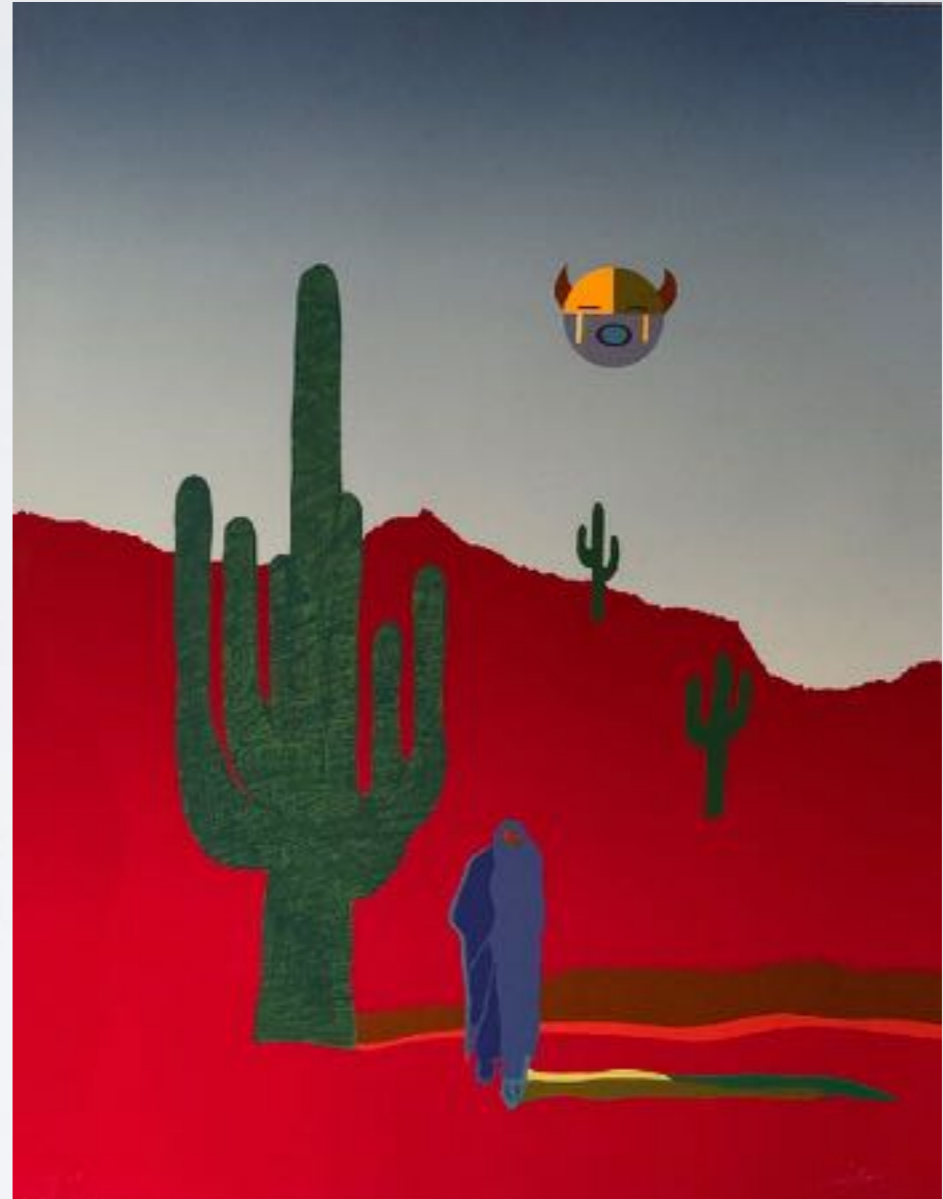

Works on Paper

Fall 2021

J. CACCIOLA GALLERY

P.O. Box 536 • Chester, nj 07930

info@jacciologalleryw.com

ALEX KANEVSKY

"Traveler with Luggage" series, 2011

Direct gravure Aquatint and Etching

HOLLIS WILLIFORD

Tundra Parade
etching, image 4" x 6.5"

JOHN NIETO (1936-2018)

Olla maiden

30"x22"

Serigraph, 23/33

\$ 900.

Untitled

30"x22"

Serigraph, 11/31

\$ 900.

TINA FUENTES

Las Mujeres Hablan,
a portfolio of 6 linocut prints
image of each 16"x14"
ed. 7/35

Deseo, ("Desire") linocut print, 16"x14"

Si nomás pudiera ir y venir
sin tanto dolor
¡Que simple sería la vida!
Esta vida que siempre
carga sus sombras
Unas sombras tan negras

Preséntame una paloma blanca
la palomita que canta con alegría
Necesito oírte
sentirla
y vivir con ella

DAVID BARBERO (1938-1999)

Wild River

Lithograph, 24/50

Unframed 29" x 21"

Terra Incognita

Lithograph, 11/80