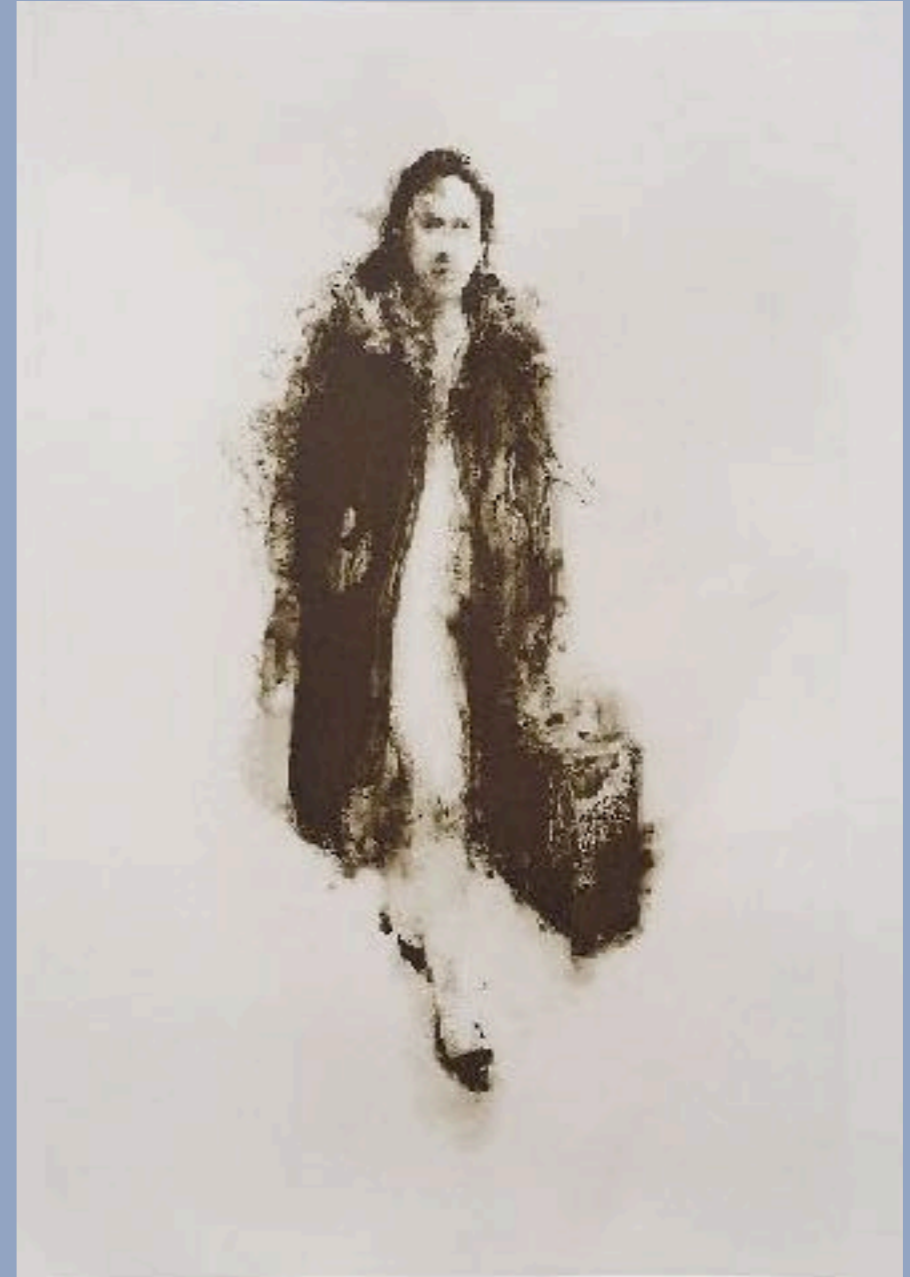

Works on Paper

Fall 2021

J. CACCIOLA GALLERY

P.O. Box 536 • Chester, nj 07930

info@jacciologalleryw.com

ALEX KANEVSKY

"Traveler with Luggage" series, 2011

Direct gravure Aquatint and Etching

30"x22"

Serigraph, 11/31

\$ 900.

TINA FUENTES

Las Mujeres Hablan,
a portfolio of 6 linocut prints
image of each 16"x14"
ed. 7/35

Deseo, ("Desire") linocut print, 16"x14"

Si nomás pudiera ir y venir
sin tanto dolor
¡Que simple sería la vida!
Esta vida que siempre
carga sus sombras
Unas sombras tan negras